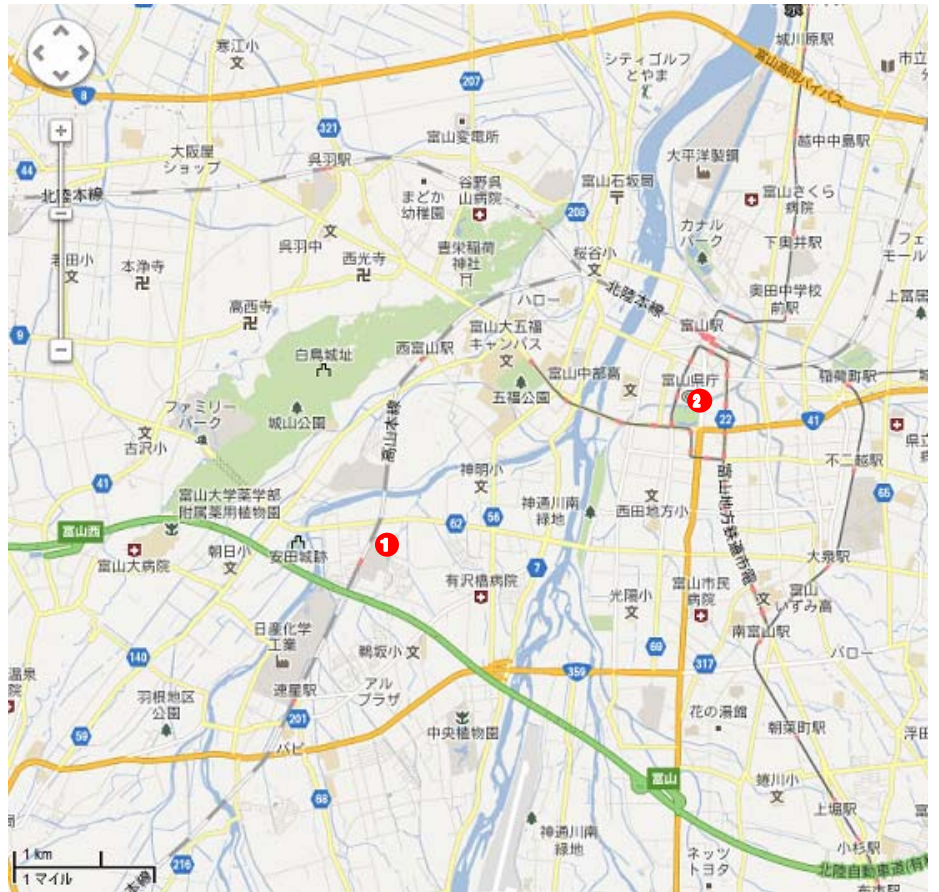

研修会及び懇親会

会場のご案内

基幹研修Ⅰの会場(「①越中座」)周辺では、当日、係員がご案内させていただきます。

「①越中座」までは富山駅から婦中鵜坂駅(会場隣接)までJR高山本線のご利用も可能です。

富山発	婦中鵜坂着	婦中鵜坂発	富山着
8:14	8:24	13:25	13:34
12:32	12:42	18:05	18:18

① 越中座

北日本新聞
創造の森【越中座】
ゲストハウス北日本倶楽部

〒939-2708
富山市婦中町島本郷 10-7
TEL 076-493-8100

◎無料駐車場あり

《アクセス》

- JR富山駅から車で約15分
- 北陸自動車道[富山西IC]から車で約15分
- JR婦中鵜坂駅から徒歩で約3分

越中座 |

検索

② コモドール

富山第一ホテル
1F ビュッフェレストラン
【コモドール】

〒930-0082 富山市桜木町 10-10
TEL 076-442-4037

◎近隣に指定駐車場あり

コモドール |

検索

《アクセス》

- JR富山駅から徒歩で約10分
- 北陸自動車道[富山IC]から車で約15分